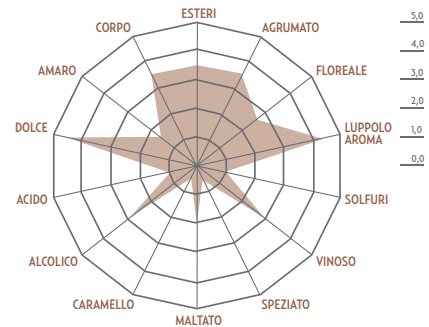

IMBALLI

CONFEZIONE UNITARIA
CONTENITORE
DIMENSIONE CONFEZIONE
DIMENSIONE IMBALLO
NUMERO CONF./IMBALLO
TIPO IMBALLO
PESO LORDO IMBALLO
NUMERO IMBALLI A PALLET

EURO PALLET
PESO LORDO PALLET
DIMENSIONE PALLET
TIPO STABILIZZAZIONE
CODICE EAN CONFEZIONE
CODICE EAN IMBALLO

BOTTIGLIA

Bottiglia singola 75cl
Bottiglia 75cl VAP
H330mm x Ø 95mm
L293mm x P195mm x H330mm
6 bottiglie
Cartone
Kg 9,0
48 confezioni, 16 imballi per strato,
3 strati per pallet
120 x 80 cm
Kg 450,6
L1200mm x P800mm x H1190mm
Film estensibile 23 micron
8007950013366
8007950013342

FUSTO MODULAR 20

Fusto PET 20 L
Fusto a perdere
H580mm x Ø 230mm
L230mm x P230mm x H600mm
1 fusto
Cartone
Kg 21,3
15 confezioni
120 x 80 cm
Kg 340
L1200mm x P800mm x H750mm
Film estensibile microforato
na.
8007950013359

FUSTO SELECT 10

Fusto PET 10 L
Fusto a perdere
H450mm x Ø 197mm
L200mm x P200mm x H456mm
1 fusto
Cartone
Kg 10,7
48 confezioni, 24 imballi per strato, 2 strati per pallet
120 x 80 cm
Kg 535
L1200mm x P800mm x H1070mm
Film estensibile microforato
na.
8007950013458

Birra Ufficiale - Official Beer Partner

BIRIFICIO ANGELO PORETTI È PRODOTTA E COMMERCIALIZZATA
DA CARLSBERG ITALIA S.P.A. - VIA RAMAZZOTTI, 12 - 20020 LAINATE (MI)
T 02 93536911 - F 02 93536412

WWW.BIRIFICIOPORETTI.IT WWW.BEVIRESPONSABILE.IT
WWW.CARLSBERGITALIA.IT CARLSBERGPERVOI@CARLSBERG.IT